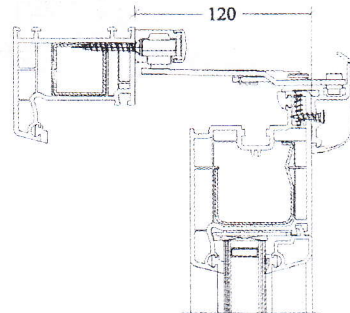

NODI:

TELAIO / ANTA

NODO CENTRALE

SPECIFICHE TECNICHE

Sistema in chiusura

Sistema in apertura e scorrimento

SEZIONE VERTICALE CON GUIDA DI SCORRIMENTO

Le guide di scorrimento sono disponibili nei colori: