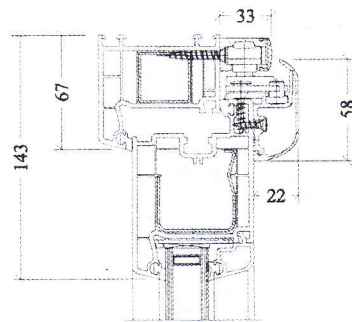

NODI:

TELAIO / ANTA

NODO CENTRALE

SPECIFICHE TECNICHE

Sistema in chiusura

Sistema in apertura e scorrimento

SEZIONE VERTICALE CON GUIDA DI SCORRIMENTO

Le guide di scorrimento sono disponibili nei colori: