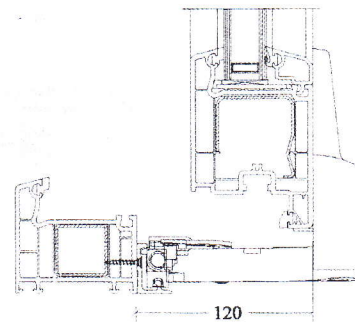

NODI:

TELAIO / ANTA

NODO CENTRALE

SPECIFICHE TECNICHE

Sistema in chiusura

Sistema in apertura e scorrimento

SEZIONE VERTICALE CON GUIDA DI SCORRIMENTO

Le guide di scorrimento sono disponibili nei colori: