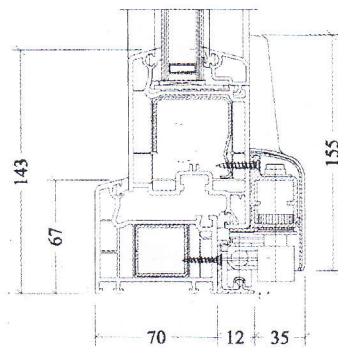

NODI:

TELAIO / ANTA

NODO CENTRALE

SPECIFICHE TECNICHE

Sistema in chiusura

Sistema in apertura e scorrimento

SEZIONE VERTICALE CON GUIDA DI SCORRIMENTO

Le guide di scorrimento sono disponibili nei colori: